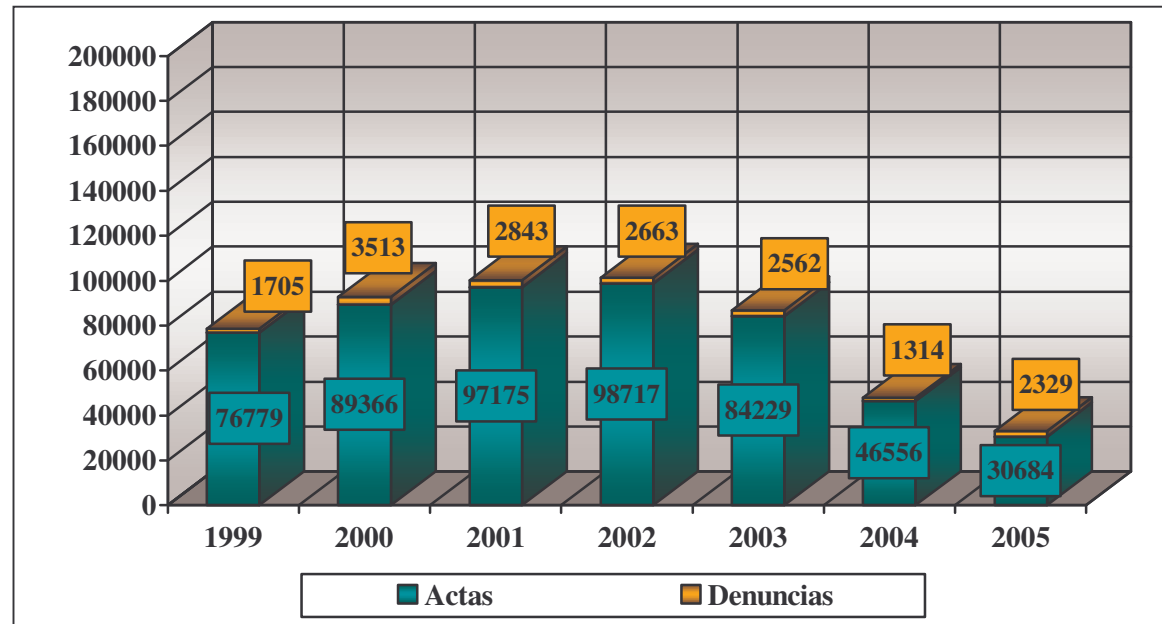

Consejo de la Magistratura de la Ciudad Autónoma de Buenos Aires

**ANUARIO ESTADÍSTICO DEL PODER JUDICIAL DE LA C.A.B.A.
MINISTERIO PÚBLICO FISCAL/Año 2005**

Índice General

MINISTERIO PÚBLICO FISCAL	2
FUERO CONTRAVENCIONAL Y DE FALTAS	2
Evolución de Actas y Denuncias Ingresadas 1999-2005	2
Actas y Denuncias Ingresadas por Fiscalía - Año 2005.....	3
Media de Actas y Denuncias ingresadas por Fiscalías	4
Actas y Denuncias ingresadas por Artículo Contravencional.....	5
Gráfico –Comparación entre los Artículos Contravencionales ingresados por Actas y por Denuncias.....	9
Actas y Denuncias Ingresadas por Comisaría.....	10
Actas y Denuncias por Nacionalidad	12
Actas y Denuncias por Género.....	12
Actas ingresadas por Fiscalías y Comisarías	13
Denuncias ingresadas por Fiscalías y Comisarías.....	14
Actas ingresadas por infracción y por Fiscalías.....	15
Denuncias ingresadas por infracción y por Fiscalías	18
Asignación de zonas de la ciudad de Buenos Aires a las Fiscalías.....	20
Mapa de las Actas Contravencionales de la C.A.B.A por Comisarías	21
Actas ingresadas por Infracción y Comisarías	22
Mapa de las Denuncias Contravencionales de la C.A.B.A por Comisarías.....	33
Denuncias ingresadas por Infracción y Comisarías	34
Siglas.....	41

MINISTERIO PÚBLICO FISCAL

FUERO CONTRAVENCIONAL Y DE FALTAS

EVOLUCIÓN DE ACTAS Y DENUNCIAS INGRESADAS 1999-2005

	Año						
	1999	2000	2001	2002	2003	2004	2005
Actas	76779	89366	97175	98717	84229	46556	30684
Denuncias	1705	3513	2843	2663	2562	1314	2329

ACTAS Y DENUNCIAS INGRESADAS POR FISCALÍA - AÑO 2005

Fiscalía	Actas	Denuncias	Total
1	1816	184	2031
2	1174	104	1489
3	3564	152	3787
4	3493	117	3570
5	2572	253	2676
6	3158	194	3310
7	3522	154	3639
8	2178	430	2431
9	2790	97	2984
10	3765	315	3919
11	1984	223	2414
12	637	77	734
Valores perdidos	31	29	60
Total	30684	2329	32984