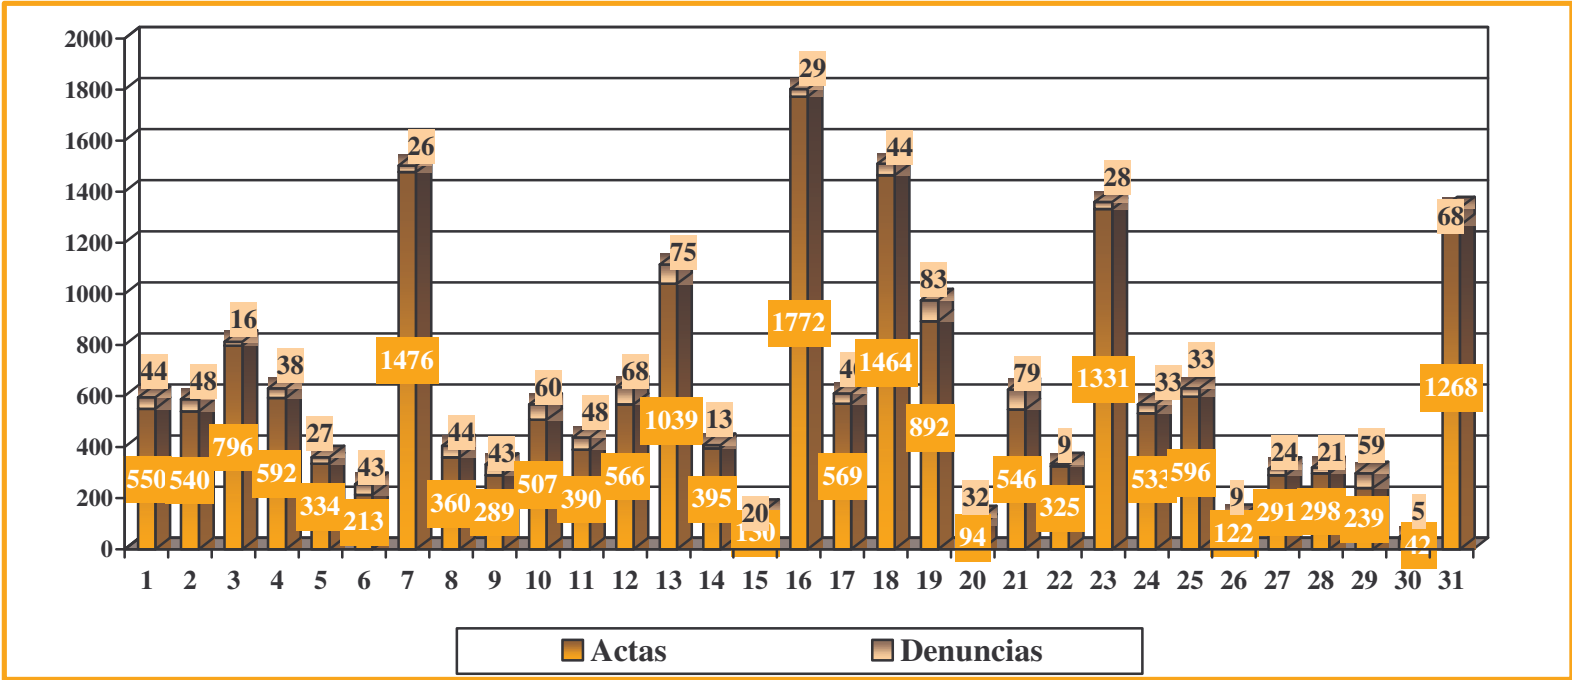

ACTAS Y DENUNCIAS INGRESADAS POR COMISARÍA

Comisaría	Actas	Porcentaje	Denuncias	Porcentaje
1	550	1,8	44	1,9
2	540	1,8	48	2.1
3	796	2,6	16	0.7
4	592	1,9	38	1.6
5	334	1,1	27	1.2
6	213	0,7	43	1.8
7	1476	4,8	26	1.1
8	360	1,2	44	1.9
9	289	0,9	43	1,8
10	507	1,7	60	2.6
11	390	1,3	48	2.1
12	566	1,8	68	2.9
13	1039	3,4	75	3.2
14	395	1,3	13	0.6
15	130	0,4	20	0.9
16	1772	5,8	29	1.2
17	569	1,9	40	1,7
18	1464	4,8	44	1,9
19	892	2,9	83	3.6
20	94	0,3	32	1.4
21	546	1,8	79	3.4
22	325	1,1	9	0.4
23	1331	4,3	28	1.2
24	533	1,7	33	1.4
25	596	1,9	33	1.4
26	122	0,4	9	0.4
27	291	0,9	24	1
28	298	1	21	0.9
29	239	0,8	59	2.5
30	42	0,1	5	0.2
31	1268	4,1	68	2.9

Comisaría	Actas	Porcentaje	Denuncias	Porcentaje
32	144	0,5	39	1.7
33	526	1,7	42	1,8
34	332	1,1	25	1,1
35	633	2,1	157	6.7
36	98	0,3	18	0.8
37	354	1,2	42	1.8
38	446	1,5	33	1.4
39	264	0,9	40	1.7
40	186	0,6	30	1.3
41	208	0,7	90	3.9
42	350	1,1	41	1.8
43	481	1,6	45	1.9
44	1050	3,4	51	2.2
45	843	2,7	52	2.2
46	1049	3,4	23	1
47	190	0,6	73	3.1
48	668	2,2	35	1.5
49	203	0,7	61	2.6
50	1080	3,5	55	2.4
51	494	1,6	40	1.7
52	524	1,7	24	1
53	273	0,9	29	1.2
Crímenes contra Menores	29	0,1	0	0
Drogas Peligrosas	1194	3,9	32	1.4
DTP	2	0,0	0	0
Leyes Eespeciales	159	0,5	0	0
Prevención del Delito	8	0,02	0	0
Prefectura Naval Arg.	197	0,6	14	0.6
Seguridad Ferroviaria	139	0,5	12	0.5
Fiscalía de Cámara	0	0	16	0.7
Seguridad Pública	1	0,003	1	0.
Total	30684	100	2329	100