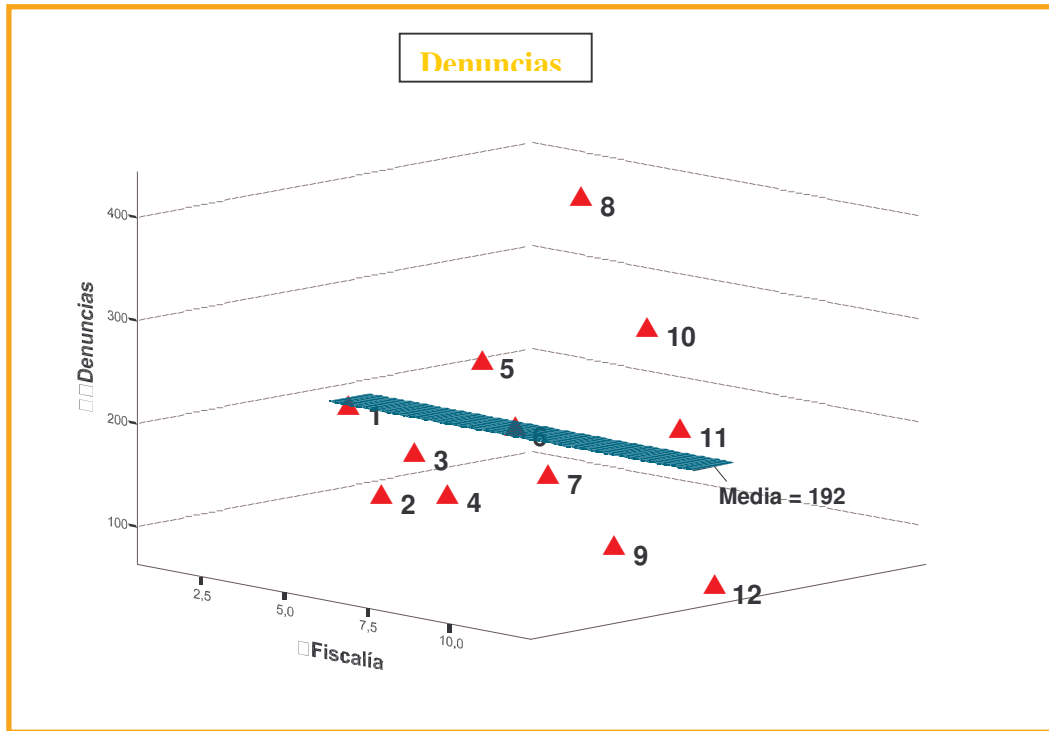

ESTADÍSTICOS DESCRIPTIVOS

MEDIA DE ACTAS Y DENUNCIAS INGRESADAS POR FISCALÍAS

	Fiscalías	Mínimo	Máximo	Media	Desv. típ.
Actas	12	637	3765	2554,42	1014,280
Denuncias	12	77	430	191,67	102,330