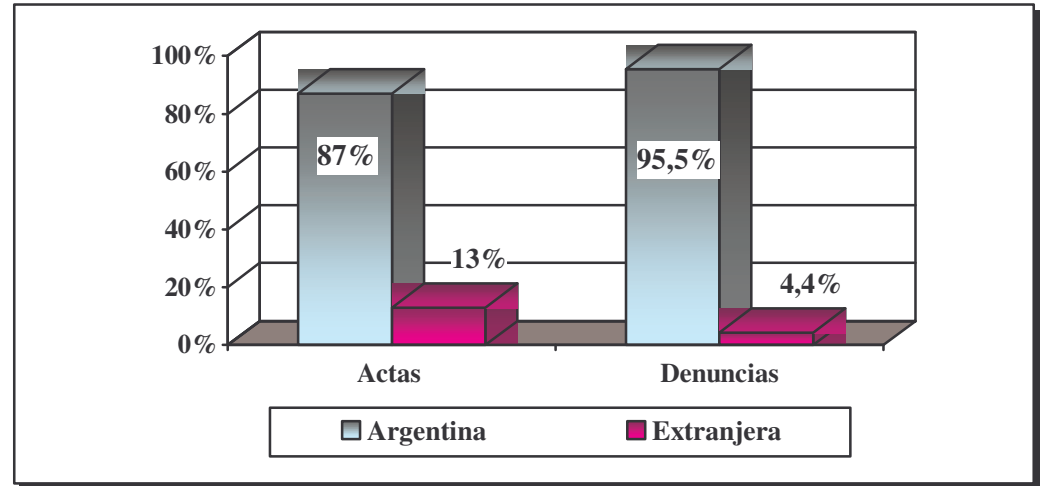

ACTAS Y DENUNCIAS POR NACIONALIDAD

Nacionalidad	Actas	Porcentaje	Denuncias	Porcentaje
Extranjera	3983	13,0	103	4,4
Argentina	26701	87,0	2225	95,5
Total	30684	100,0	2328	100,0