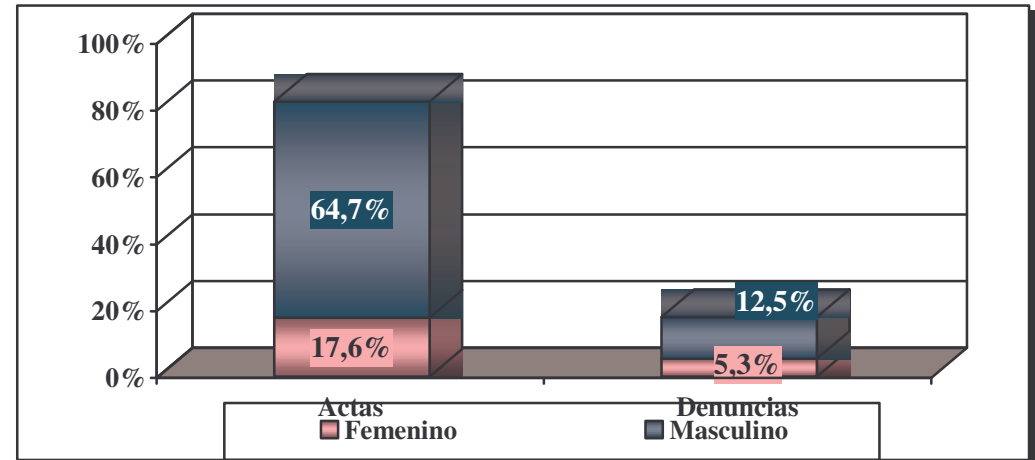

ACTAS Y DENUNCIAS POR GÉNERO

Género	Actas	Porcentaje	Denuncias	Porcentaje
Femenino	5390	17,6	124	5,3
Masculino	19846	64,7	292	12,5
Total	25236	82,2	416	82,1
Desconocido	5448	17,8	1913	
Total	30684	100,0	2329	100,0