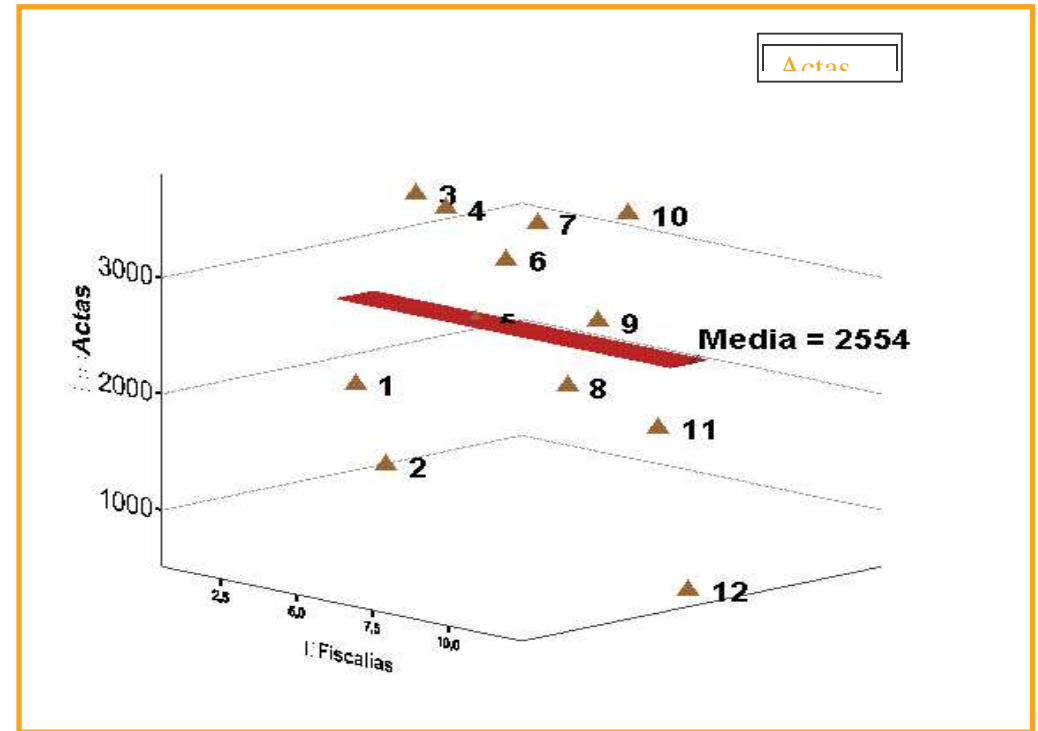

ESTADÍSTICOS DESCRIPTIVOS

MEDIA DE ACTAS Y DENUNCIAS INGRESADAS POR FISCALÍAS

	Fiscalías	Mínimo	Máximo	Media	Desv. típ.
Actas	12	637	3765	2554,42	1014,280
Denuncias	12	77	430	191,67	102,330