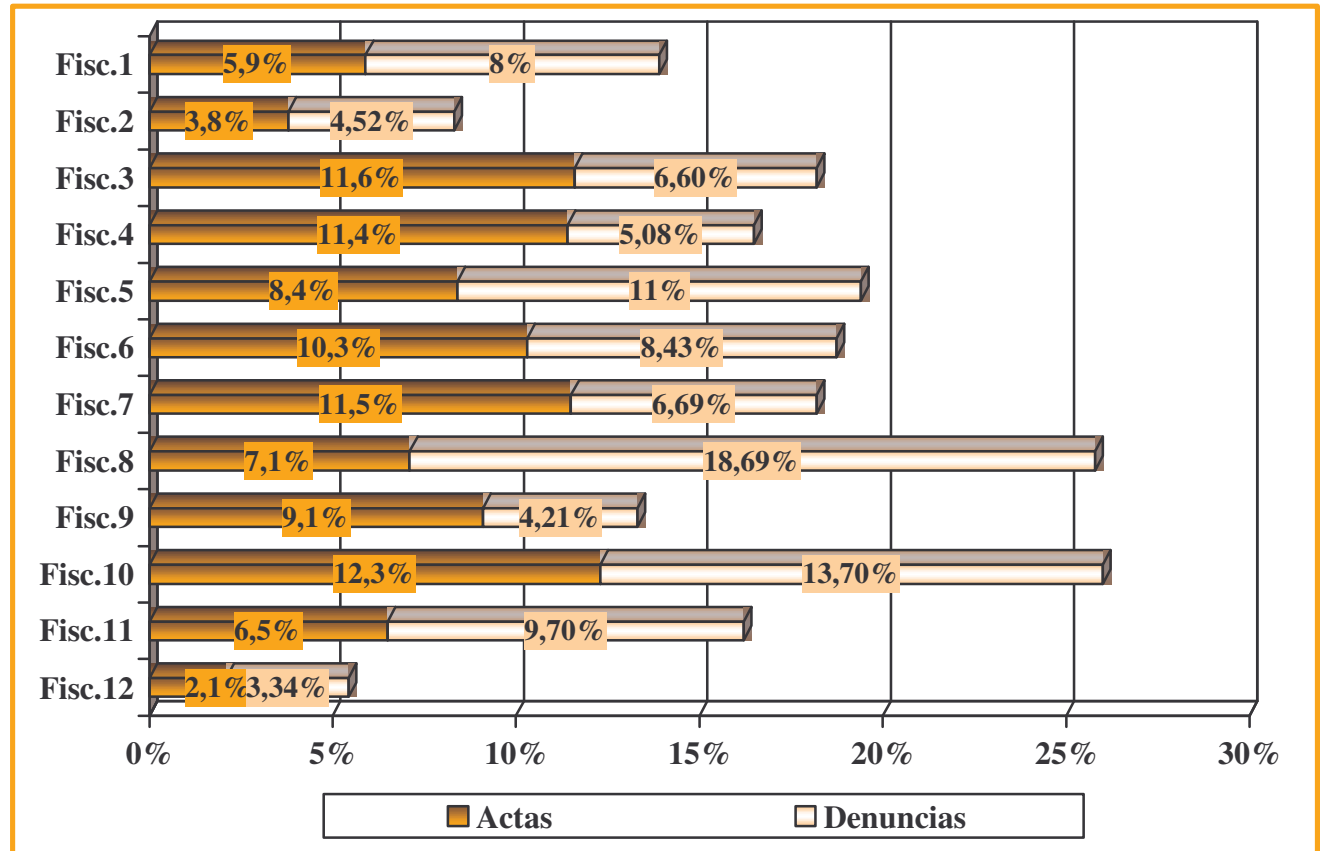

Consejo de la Magistratura de la Ciudad Autónoma de Buenos Aires

**ANUARIO ESTADÍSTICO DEL PODER JUDICIAL DE LA C.A.B.A.
MINISTERIO PÚBLICO FISCAL/Año 2005**

Índice General

MINISTERIO PÚBLICO FISCAL	2
FUERO CONTRAVENCIONAL Y DE FALTAS	2
Evolución de Actas y Denuncias Ingresadas 1999-2005	2
Actas y Denuncias Ingresadas por Fiscalía - Año 2005.....	3
Media de Actas y Denuncias ingresadas por Fiscalías	4
Actas y Denuncias ingresadas por Artículo Contravencional.....	5
Gráfico –Comparación entre los Artículos Contravencionales ingresados por Actas y por Denuncias.....	9
Actas y Denuncias Ingresadas por Comisaría.....	10
Actas y Denuncias por Nacionalidad	12
Actas y Denuncias por Género.....	12
Actas ingresadas por Fiscalías y Comisarías	13
Denuncias ingresadas por Fiscalías y Comisarías.....	14
Actas ingresadas por infracción y por Fiscalías.....	15
Denuncias ingresadas por infracción y por Fiscalías	18
Asignación de zonas de la ciudad de Buenos Aires a las Fiscalías.....	20
Mapa de las Actas Contravencionales de la C.A.B.A por Comisarías	21
Actas ingresadas por Infracción y Comisarías	22
Mapa de las Denuncias Contravencionales de la C.A.B.A por Comisarías.....	33
Denuncias ingresadas por Infracción y Comisarías	34
Siglas.....	41

MINISTERIO PÚBLICO FISCAL

FUERO CONTRAVENCIONAL Y DE FALTAS

EVOLUCIÓN DE ACTAS Y DENUNCIAS INGRESADAS 1999-2005

	Año						
	1999	2000	2001	2002	2003	2004	2005
Actas	76779	89366	97175	98717	84229	46556	30684
Denuncias	1705	3513	2843	2663	2562	1314	2329

ACTAS Y DENUNCIAS INGRESADAS POR FISCALÍA - AÑO 2005

Fiscalía	Actas	Denuncias	Total
1	1816	184	2031
2	1174	104	1489
3	3564	152	3787
4	3493	117	3570
5	2572	253	2676
6	3158	194	3310
7	3522	154	3639
8	2178	430	2431
9	2790	97	2984
10	3765	315	3919
11	1984	223	2414
12	637	77	734
Valores perdidos	31	29	60
Total	30684	2329	32984