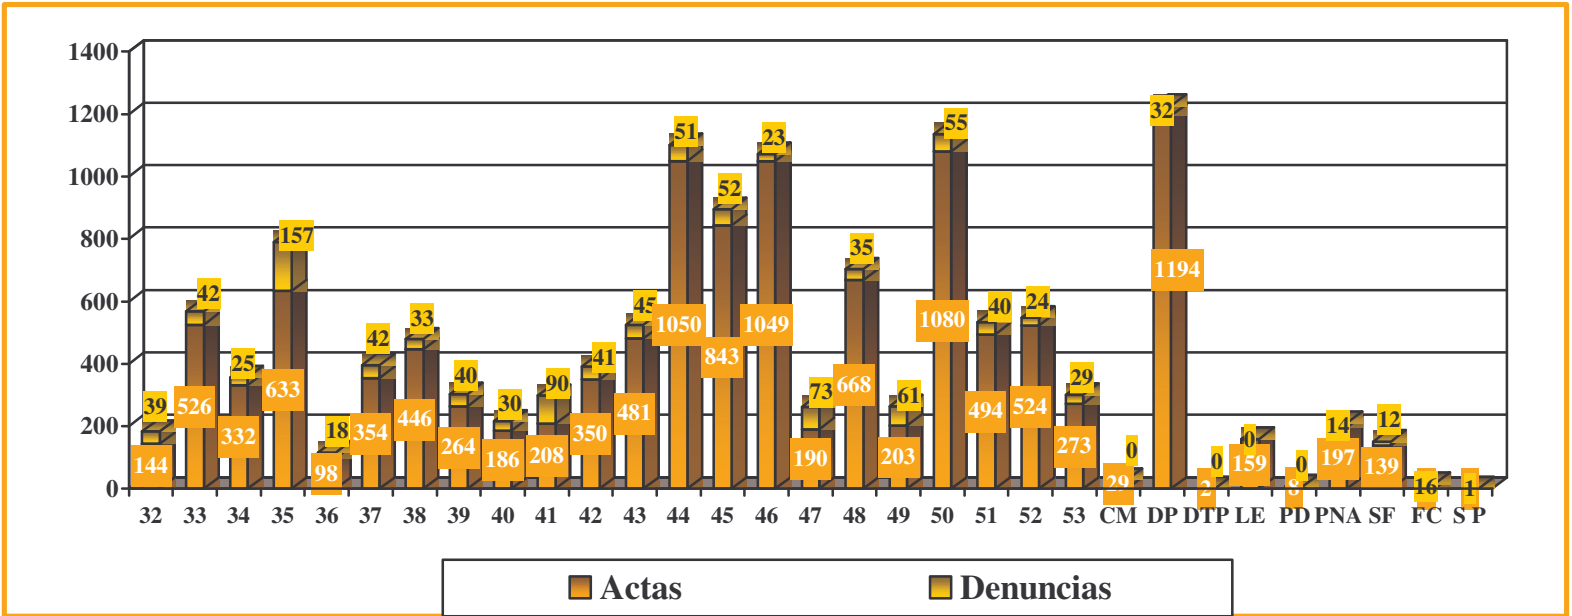

ACTAS Y DENUNCIAS INGRESADAS POR COMISARÍA

Comisaría	Actas	Porcentaje	Denuncias	Porcentaje
1	550	1,8	44	1,9
2	540	1,8	48	2.1
3	796	2,6	16	0.7
4	592	1,9	38	1.6
5	334	1,1	27	1.2
6	213	0,7	43	1.8
7	1476	4,8	26	1.1
8	360	1,2	44	1.9
9	289	0,9	43	1,8
10	507	1,7	60	2.6
11	390	1,3	48	2.1
12	566	1,8	68	2.9
13	1039	3,4	75	3.2
14	395	1,3	13	0.6
15	130	0,4	20	0.9
16	1772	5,8	29	1.2
17	569	1,9	40	1,7
18	1464	4,8	44	1,9
19	892	2,9	83	3.6
20	94	0,3	32	1.4
21	546	1,8	79	3.4
22	325	1,1	9	0.4
23	1331	4,3	28	1.2
24	533	1,7	33	1.4
25	596	1,9	33	1.4
26	122	0,4	9	0.4
27	291	0,9	24	1
28	298	1	21	0.9
29	239	0,8	59	2.5
30	42	0,1	5	0.2
31	1268	4,1	68	2.9

Comisaría	Actas	Porcentaje	Denuncias	Porcentaje
32	144	0,5	39	1.7
33	526	1,7	42	1,8
34	332	1,1	25	1,1
35	633	2,1	157	6.7
36	98	0,3	18	0.8
37	354	1,2	42	1.8
38	446	1,5	33	1.4
39	264	0,9	40	1.7
40	186	0,6	30	1.3
41	208	0,7	90	3.9
42	350	1,1	41	1.8
43	481	1,6	45	1.9
44	1050	3,4	51	2.2
45	843	2,7	52	2.2
46	1049	3,4	23	1
47	190	0,6	73	3.1
48	668	2,2	35	1.5
49	203	0,7	61	2.6
50	1080	3,5	55	2.4
51	494	1,6	40	1.7
52	524	1,7	24	1
53	273	0,9	29	1.2
Crímenes contra Menores	29	0,1	0	0
Drogas Peligrosas	1194	3,9	32	1.4
DTP	2	0,0	0	0
Leyes Eespeciales	159	0,5	0	0
Prevención del Delito	8	0,02	0	0
Prefectura Naval Arg.	197	0,6	14	0.6
Seguridad Ferroviaria	139	0,5	12	0.5
Fiscalía de Cámara	0	0	16	0.7
Seguridad Pública	1	0,003	1	0.
Total	30684	100	2329	100