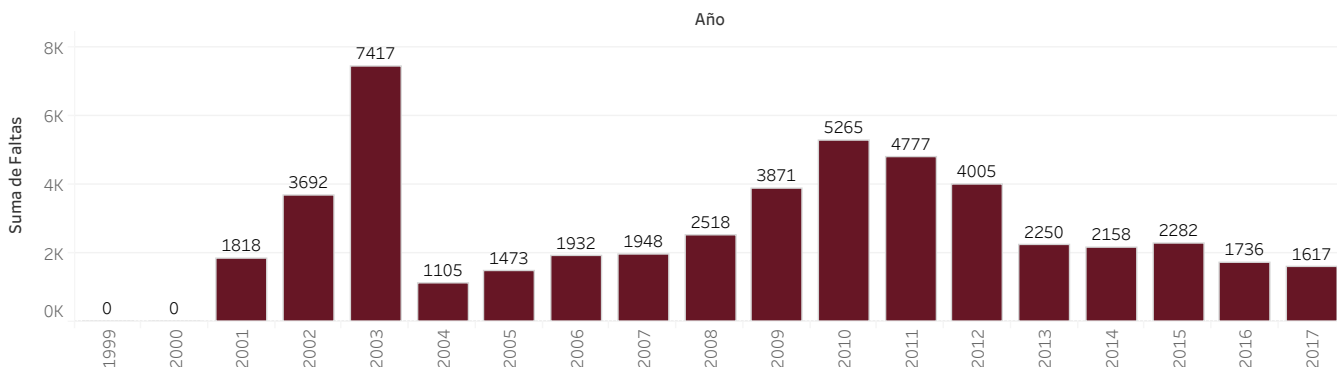

Año	Contravencional	Penal	Faltas	Ejecuciones..	Total
1999	78484	0	0	0	78.484
2000	92879	0	0	0	92.879
2001	100018	0	1818	0	101.836
2002	101380	0	3692	0	105.072
2003	86791	0	7417	0	94.208
2004	47870	255	1105	1811	51.041
2005	33013	348	1473	634	35.468
2006	33026	183	1932	645	35.786
2007	33097	392	1948	762	36.479
2008	33366	7598	2518	2091	45.658
2009	38697	16364	3871	1135	60.224
2010	41155	15988	5265	1128	63.897
2011	31902	16728	4777	1506	55.236
2012	29597	19396	4005	3519	56.844
2013	29520	20962	2250	2080	55.878
2014	29593	23399	2158	4558	59.984
2015	30456	21740	2282	5858	60.810
2016	36290	20409	1736	4062	62.878
2017	37888	21598	1617	5915	67.578

Serie ingresos Contravencionales

Serie ingresos Penales

Anuario ingresos 2017 Fuero PCyF

Serie histórica de ingresos al Fuero	Gráficos de serie ingresos Contravencionales y ..	Gráficos de serie ingresos de Falitas y Ejecuciones de Multa	Ingresos 2017 por Materia	Proporciones de ingreso por Materia	Distribución de los Ingresos por Materia, Título, Capítulo y Artf..	Contravenciones ingresadas
--------------------------------------	---	--	---------------------------	-------------------------------------	---	----------------------------

Serie ingresos Falitas

Serie ingresos Ejecuciones de Multas

Anuario ingresos 2017 Fuero PCyF

Serie histórica de ingresos al Fuero	Gráficos de serie ingresos Contravencionales y ..	Gráficos de serie ingresos de Falitas y Ejecuciones de Multa	Ingresos 2017 por Materia	Proporciones de ingreso por Materia	Distribución de los Ingresos por Materia, Título, Capítulo y Artí..	Contravenciones ingresadas
--------------------------------------	---	--	----------------------------------	-------------------------------------	---	----------------------------