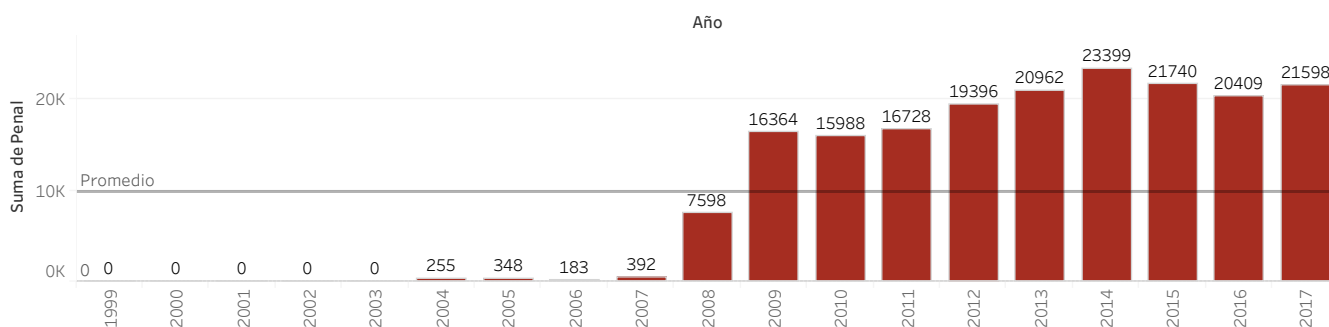

Serie ingresos Penales