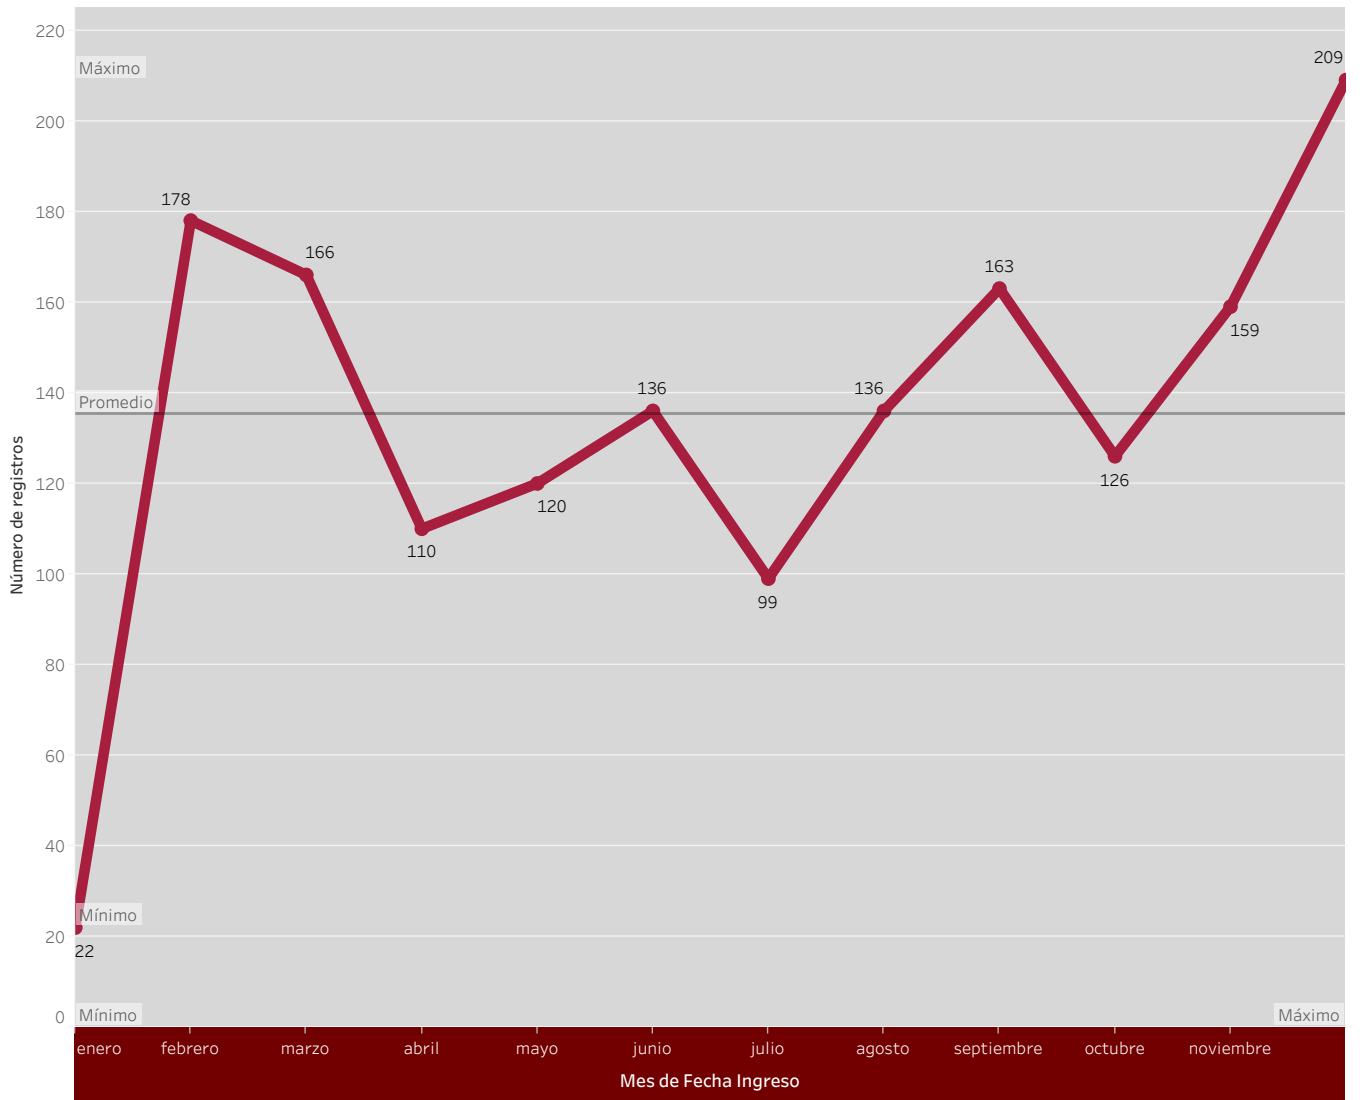

Anuario ingresos 2017 Fuero PCyF

Contravenciones ingresadas	Faltas ingresadas por Capítulo del Código	Delitos ingresados	Ingresos por mes de la Materia Penal	Ingresos por mes de la Materia Faltas	Ingresos por mes de la Materia Contravencional	Ingresos por mes de las Ejecuciones de Multas