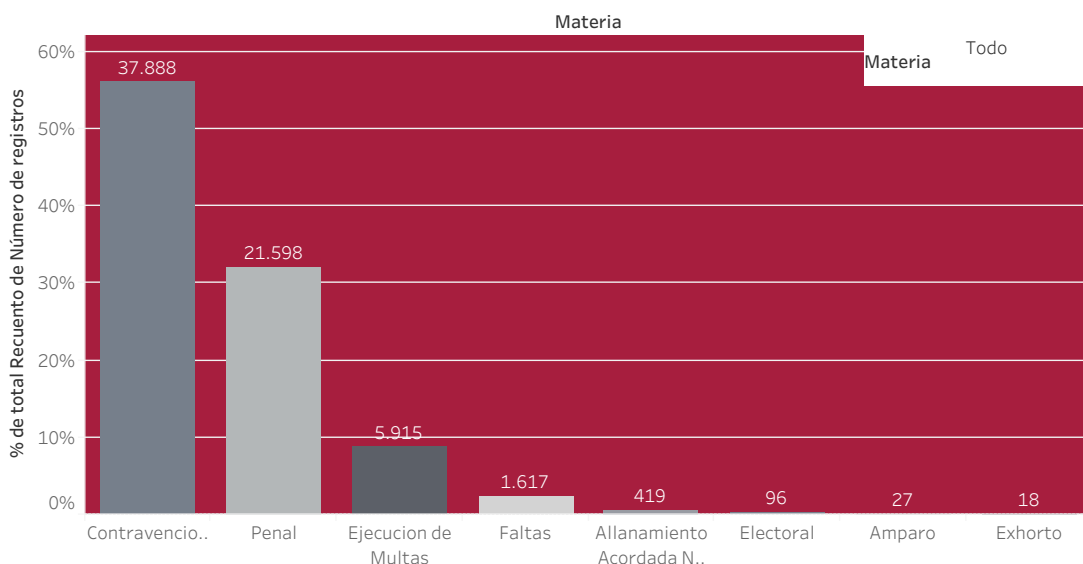

Serie ingresos Contravencionales

Serie ingresos Penales

Anuario ingresos 2017 Fuero PCyF

Serie histórica de ingresos al Fuero	Gráficos de serie ingresos Contravencionales y ..	Gráficos de serie ingresos de Falitas y Ejecuciones de Multa	Ingresos 2017 por Materia	Proporciones de ingreso por Materia	Distribución de los Ingresos por Materia, Título, Capítulo y Artf..	Contravenciones ingresadas
--------------------------------------	---	--	---------------------------	-------------------------------------	---	----------------------------

Serie ingresos Falitas

Serie ingresos Ejecuciones de Multas

Anuario ingresos 2017 Fuero PCyF

Serie histórica de ingresos al Fuero	Gráficos de serie ingresos Contravencionales y ..	Gráficos de serie ingresos de Falitas y Ejecuciones de Multa	Ingresos 2017 por Materia	Proporciones de ingreso por Materia	Distribución de los Ingresos por Materia, Título, Capítulo y Artí..	Contravenciones ingresadas
--------------------------------------	---	--	----------------------------------	-------------------------------------	---	----------------------------

Causas ingresadas según materia - Fuero PCyF 2017

Materia	
Contravencional	37.888
Penal	21.598
Ejecucion de Multas	5.915
Faltas	1.617
Allanamiento Acordada N° ..	419
Electoral	96
Amparo	27
Exhorto	18
Total general	67.578

Causas ingresadas según materia - Fuero PCyF

Anuario ingresos 2017 Fuero PCyF

Gráficos de serie ingresos Contravencional..	Gráficos de serie ingresos de Falitas y Ejecuciones de Multa	Ingresos 2017 por Materia	Proporciones de ingreso por Materia	Distribución de los Ingresos por Materia, Título, Capítulo y Artí..	Contravenciones ingresadas	Faltas ingresadas por Capítulo del Código
--	--	---------------------------	-------------------------------------	---	----------------------------	---