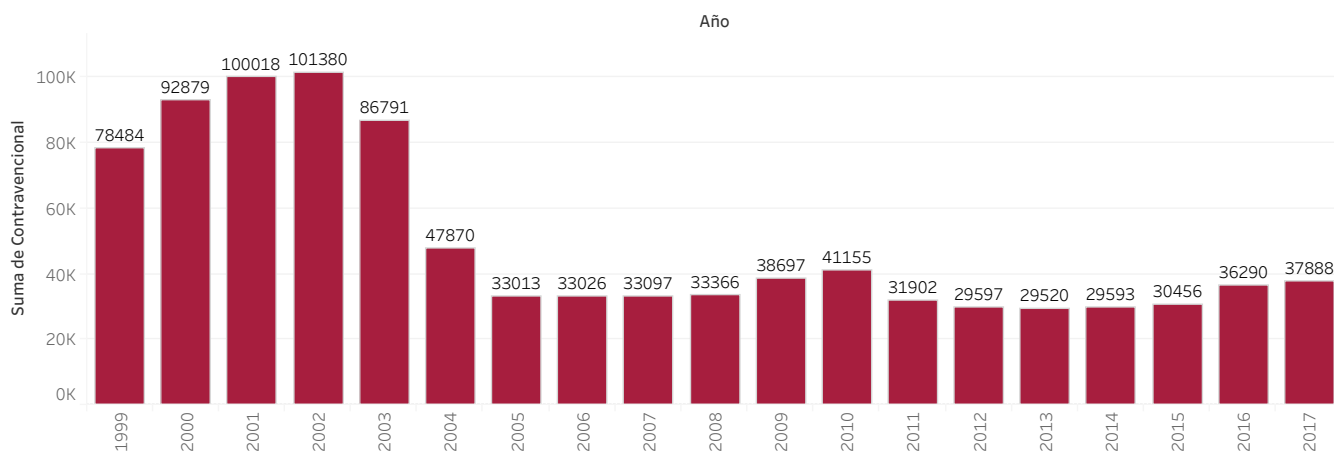

Anuario ingresos 2017 Fuero PCyF

Serie histórica de ingresos al Fuero	Gráficos de serie ingresos Contravencionales y ..	Gráficos de serie ingresos de Falñas y Ejecuciones de Multa	Ingresos 2017 por Materia	Proporciones de ingreso por Materia	Distribución de los Ingresos por Materia, Título, Capítulo y Artf..	Contravenciones ingresadas

Serie ingresos Contravencionales