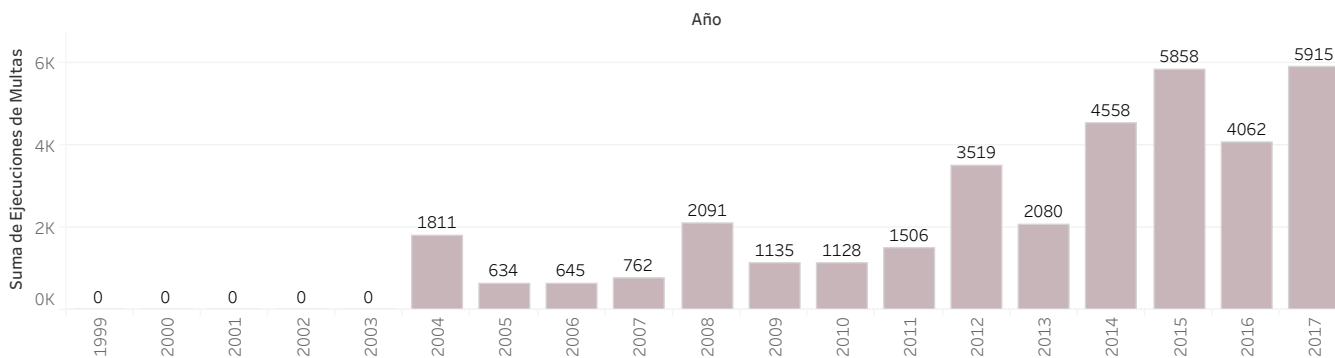

Año	Contravencional	Penal	Faltas	Ejecuciones..	Total
1999	78484	0	0	0	78.484
2000	92879	0	0	0	92.879
2001	100018	0	1818	0	101.836
2002	101380	0	3692	0	105.072
2003	86791	0	7417	0	94.208
2004	47870	255	1105	1811	51.041
2005	33013	348	1473	634	35.468
2006	33026	183	1932	645	35.786
2007	33097	392	1948	762	36.479
2008	33366	7598	2518	2091	45.658
2009	38697	16364	3871	1135	60.224
2010	41155	15988	5265	1128	63.897
2011	31902	16728	4777	1506	55.236
2012	29597	19396	4005	3519	56.844
2013	29520	20962	2250	2080	55.878
2014	29593	23399	2158	4558	59.984
2015	30456	21740	2282	5858	60.810
2016	36290	20409	1736	4062	62.878
2017	37888	21598	1617	5915	67.578

Serie ingresos Contravencionales

Serie ingresos Penales

Anuario ingresos 2017 Fuero PCyF

Serie histórica de ingresos al Fuero	Gráficos de serie ingresos Contravencionales y ..	Gráficos de serie ingresos de Falitas y Ejecuciones de Multa	Ingresos 2017 por Materia	Proporciones de ingreso por Materia	Distribución de los Ingresos por Materia, Título, Capítulo y Artf..	Contravenciones ingresadas
--------------------------------------	---	--	---------------------------	-------------------------------------	---	----------------------------

Serie ingresos Falitas

Serie ingresos Ejecuciones de Multas

Anuario ingresos 2017 Fuero PCyF

Serie histórica de ingresos al Fuero	Gráficos de serie ingresos Contravencionales y ..	Gráficos de serie ingresos de Falitas y Ejecuciones de Multa	Ingresos 2017 por Materia	Proporciones de ingreso por Materia	Distribución de los Ingresos por Materia, Título, Capítulo y Artí..	Contravenciones ingresadas
--------------------------------------	---	--	----------------------------------	-------------------------------------	---	----------------------------