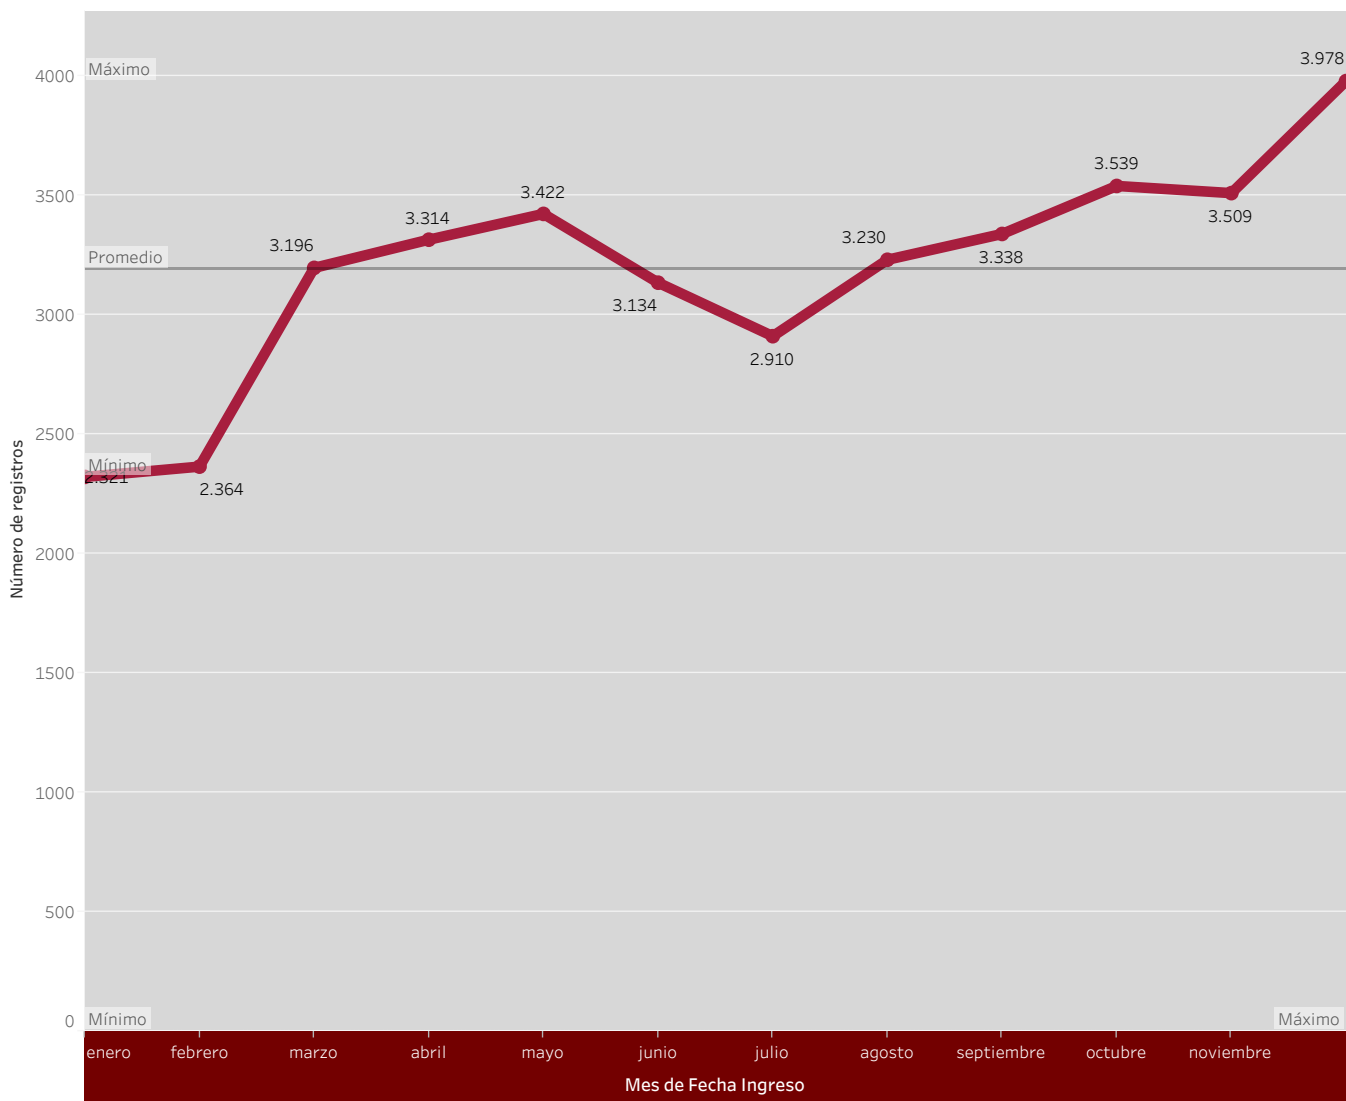

Anuario ingresos 2017 Fuero PCyF

Contravenciones ingresadas	Faltas ingresadas por Capítulo del Código	Delitos ingresados	Ingresos por mes de la Materia Penal	Ingresos por mes de la Materia Faltas	Ingresos por mes de la Materia Contravencional	Ingresos por mes de las Ejecuciones de Multas