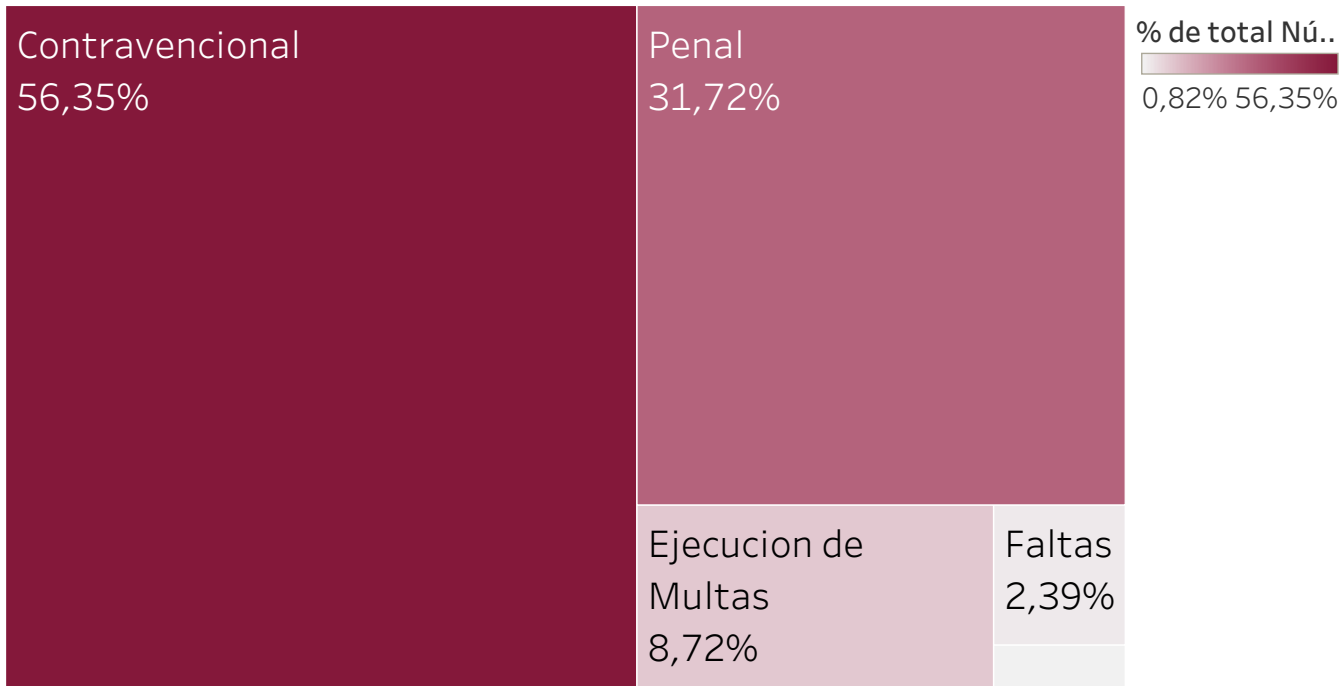

Serie ingresos Falitas

Serie ingresos Ejecuciones de Multas

Anuario ingresos 2017 Fuero PCyF

Serie histórica de ingresos al Fuero	Gráficos de serie ingresos Contravencionales y ..	Gráficos de serie ingresos de Falitas y Ejecuciones de Multa	Ingresos 2017 por Materia	Proporciones de ingreso por Materia	Distribución de los Ingresos por Materia, Título, Capítulo y Artí..	Contravenciones ingresadas
--------------------------------------	---	--	----------------------------------	-------------------------------------	---	----------------------------

Causas ingresadas según materia - Fuero PCyF 2017

Materia	
Contravencional	37.888
Penal	21.598
Ejecucion de Multas	5.915
Faltas	1.617
Allanamiento Acordada N° ..	419
Electoral	96
Amparo	27
Exhorto	18
Total general	67.578

Causas ingresadas según materia - Fuero PCyF

Anuario ingresos 2017 Fuero PCyF

Gráficos de serie ingresos Contravencional..	Gráficos de serie ingresos de Falitas y Ejecuciones de Multa	Ingresos 2017 por Materia	Proporciones de ingreso por Materia	Distribución de los Ingresos por Materia, Título, Capítulo y Artí..	Contravenciones ingresadas	Faltas ingresadas por Capítulo del Código
--	--	---------------------------	-------------------------------------	---	----------------------------	---